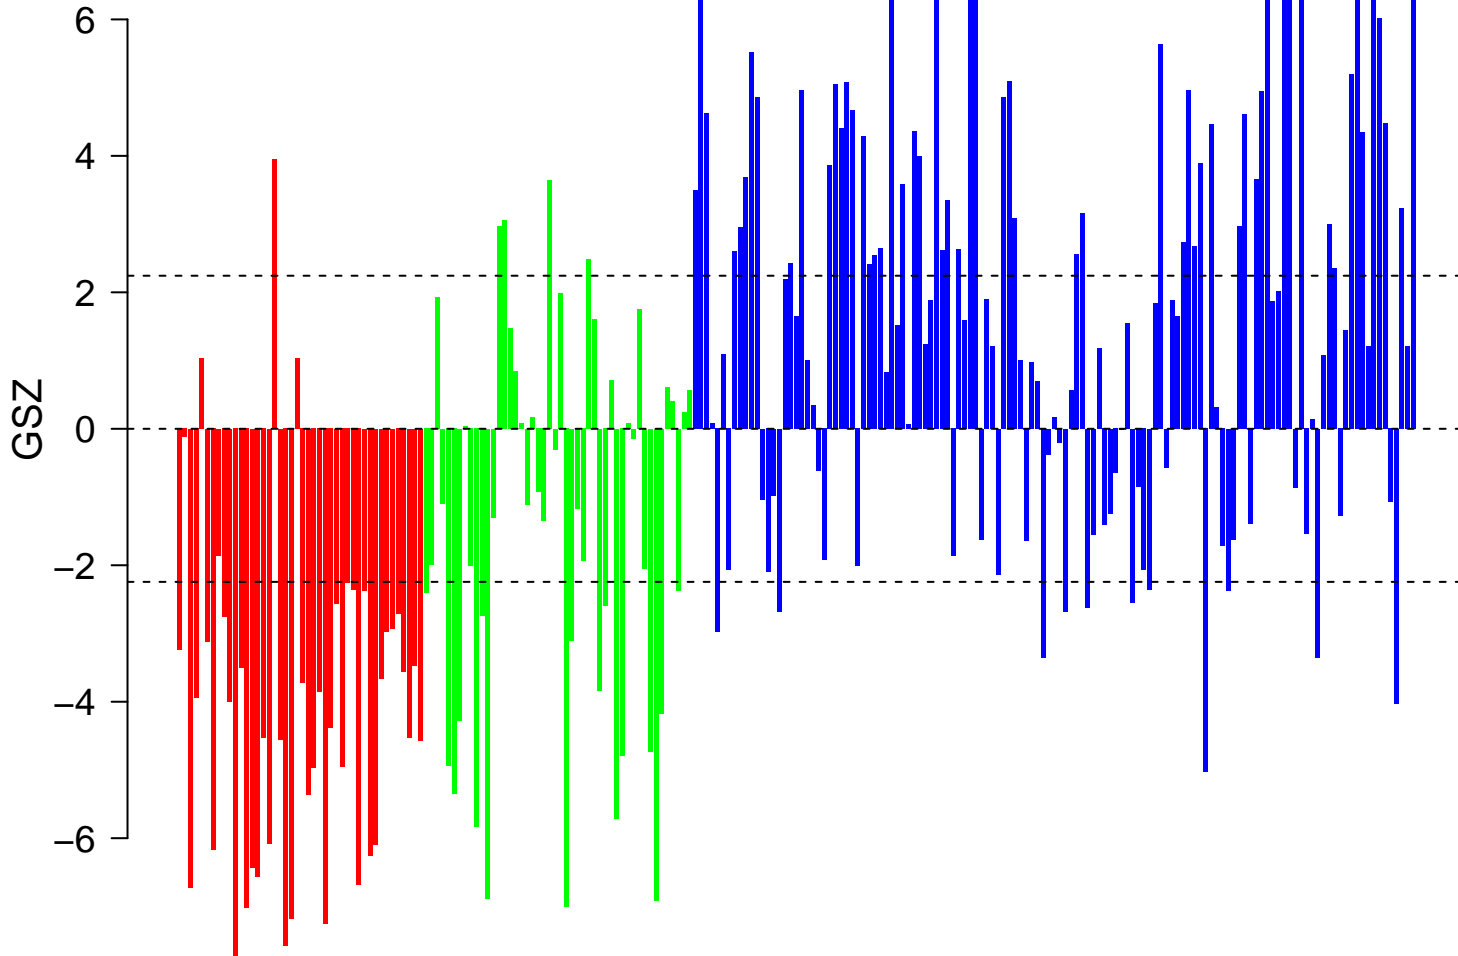

# PODAR\_RESPONSE\_TO\_ADAPHOSTIN\_UP

■ on  
■ -  
□ off